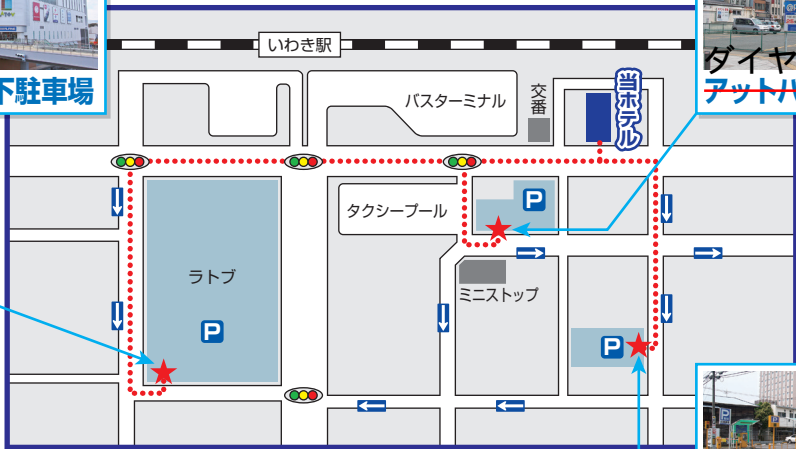

ホテルサンシャインいわき
HOTEL SUNSHINE IWAKI

★提携駐車場ののご案内★

サービス券をフロントにて販売致します。

1泊 600円(15:00～翌日10:00まで)

※それ以外の時間帯につきましては、別途料金が発生いたしますので、
ご精算くださいますようお願い申し上げます。